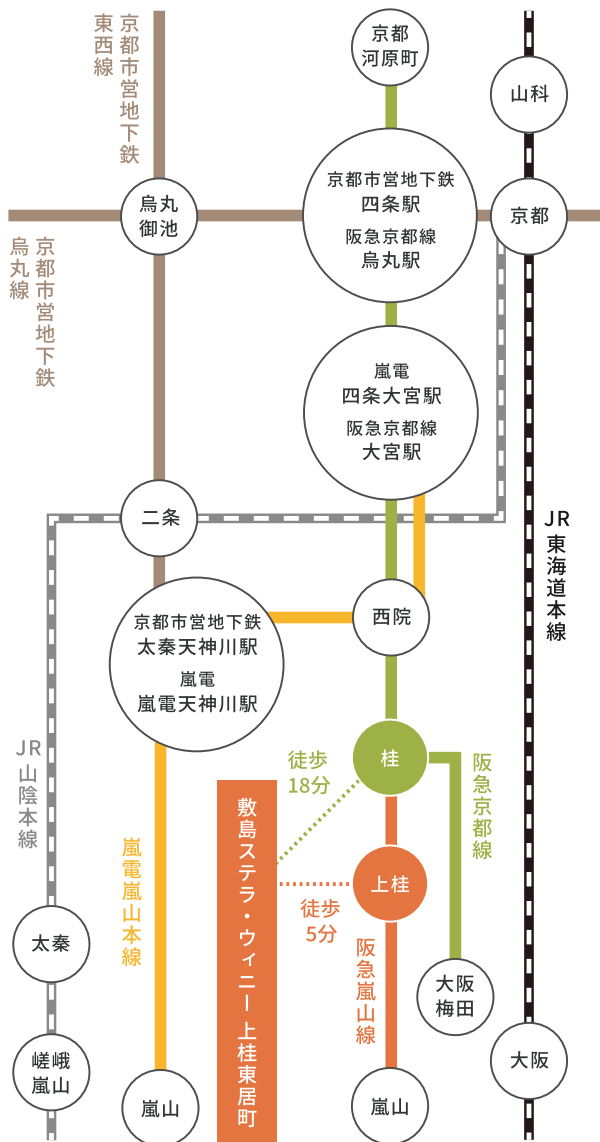

BLOCK PLAN

阪急嵐山線「上桂」駅 徒歩5分。
桂川の緑を借景に敷地面積約54坪、57坪のゆとりある暮らし。

限定2区画

阪急嵐山線

「上桂」駅より

「桂」駅へ **3分**

※桂駅で特急乗り換えの場合

「烏丸」駅へ **8分**

「京都河原町」駅へ **16分**

「大阪梅田」駅へ **48分**

注) 所要時間は平日8時台の最短時間。乗り換え・待ち時間等を含みます。所用時間は前後する可能性があります。

ACCESS

阪急嵐山線「上桂」駅まで徒歩5分、
「桂」駅を起点に京都・大阪中心街へも
快適アクセス。

最寄駅は歩いて5分の「上桂」駅。
さらに特急停車駅の「桂」駅も徒歩18分。
自転車利用なら程良い距離と言えるでしょう。
「桂」駅を起点に京都、大阪中心街をスピーディに結びます。

また現地から徒歩2分の京都市バス
「上桂西居町」停留所からは阪急「桂」「大宮」駅や
JR「桂川」「二条」駅へ。
徒歩4分の「上桂御正町」停留所からはJR「京都」駅、
地下鉄「五条」駅へアクセスできます。

LIFE INFORMATION

KAMIKATSURA HIGASHIICHO

阪急嵐山線 上桂駅

阪急 桂駅

ACCESS

阪急嵐山線 上桂駅
阪急 桂駅

徒歩 5分
徒歩 18分

フレスコ上桂店

グルメシティ上桂店

医療法人京都翔医会 西京都病院

三菱京都病院

SHOPPING 買物施設

フレスコ上桂店	徒歩 3~4 分
グルメシティ上桂店	徒歩 12 分
ドラッグユタカ上桂店	徒歩 7 分
スギ薬局 桂五条店	徒歩 8 分
ローソン上桂御正町店	徒歩 4 分

MEDICAL 医療施設

医療法人京都翔医会 西京都病院	徒歩 6 分
三菱京都病院	徒歩 7 分
板倉内科医院	徒歩 8 分
水野歯科医院	徒歩 11 分
京都桂病院	徒歩 22 分