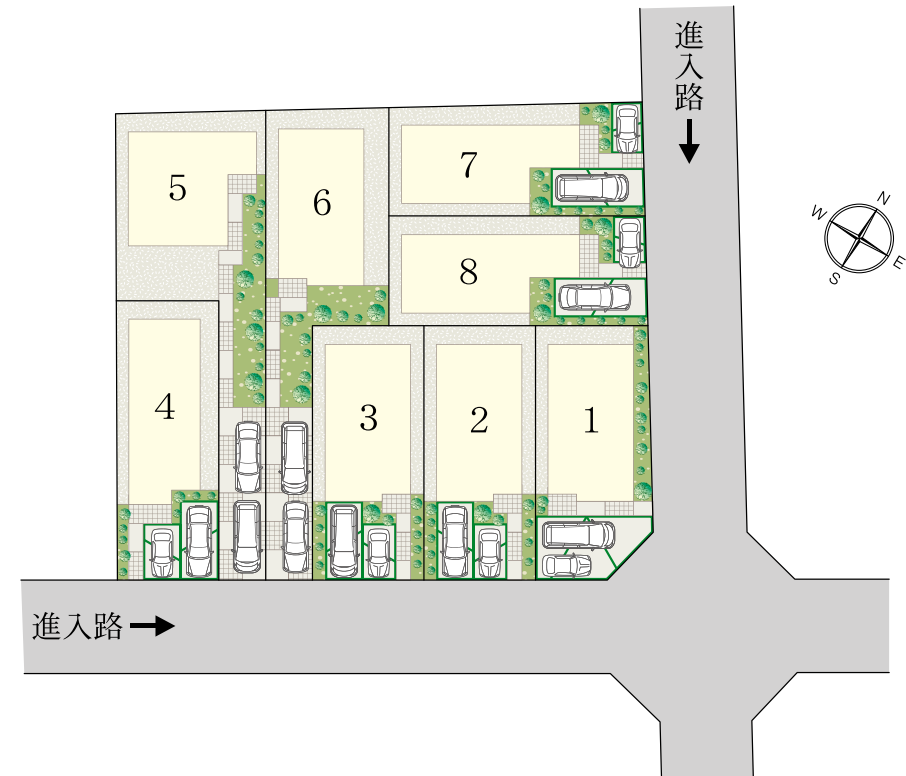

ずっと寄り添い、豊かに暮らす街

SHIKISHIMA

STERRA

敷島ステラ 西賀茂・山ノ森町

SHIKISHIMA
HOUSING
inc.

OVER VIEW

所在地：京都府京都市北区西賀茂山ノ森町 73 他

開発総面積	1025.21 m ²
総区画面積	1028.07 m ²
総区画数	8 区画
区画面積	116.50 m ² ～ 169.90 m ²
用途地域	第一種低層住居専用地域
地区	高度地区 (10 m) ・ 22 条地域
建ぺい率・容積率	建ぺい率：50% 容積率：80%
地目	宅地
私道負担	なし
開発許可番号	第 5064 号 (令和 5 年 12 月 22 日)
開発行為の検査済み番号	第 5058 号 (令和 6 年 4 月 16 日)
設備	電気・ガス：都市ガス 上下公営水道
道路	幅員 6.0 m (アスファルト舗装)、法第 42 条第 1 項第 2 号
水道分担金	113,550 円 (水道分担金 99,000 円 検査手数料 14,550 円)
地盤保証	ジャパンホームシールド (株) もしくは (株)MP (保証期間 20 年 敷島住宅負担)
建物性能保証	ハウスプラス住宅保証 (株) もしくは日本リビング保証 (株)

BLOCK PLAN

美景に恵まれた街並みに、ちょっとプレミアムな空間を。

上賀茂神社の北方、近くに賀茂川が流れる第一種低層住居専用地域に「敷島ステラ西賀茂・山ノ森町」がデビュー。最寄りのバス停から地下鉄駅直結の「北大路バスターミナル」へ20分。

「北大路」駅から京都中心街へスピーディにアクセスします。また、現地から小・中学校や保育施設がすべて徒歩15分圏内で子育て世代も安心の住環境です。

限定8区画の敷地はそれぞれ、家族の暮らしをより豊かにするプランと仕様、24時間体制の防犯カメラを備えたインターホンの導入など、快適性をアップする様々な提案をご用意しています。

限定8区画

古都の風情と自然。そして安心の教育環境。

街並みの統一感と+1のアイテムが映える空間設計。

徒歩3分のバス停から京都市内主要駅へ。

京都市営バス

「西賀茂車庫」停留所より
「北大路バスターミナル」へ**20分**

※朝7時台14本 8時台10本

「出町柳駅前」へ**34分**