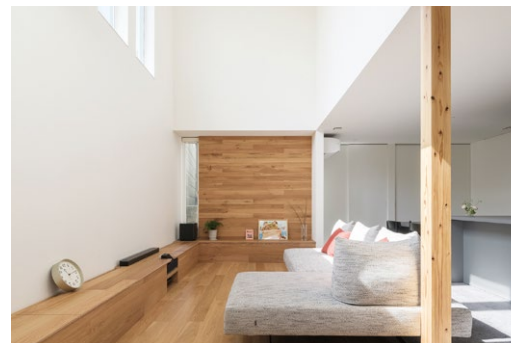

街並みの統一感と+1のアイテムが映える空間設計。