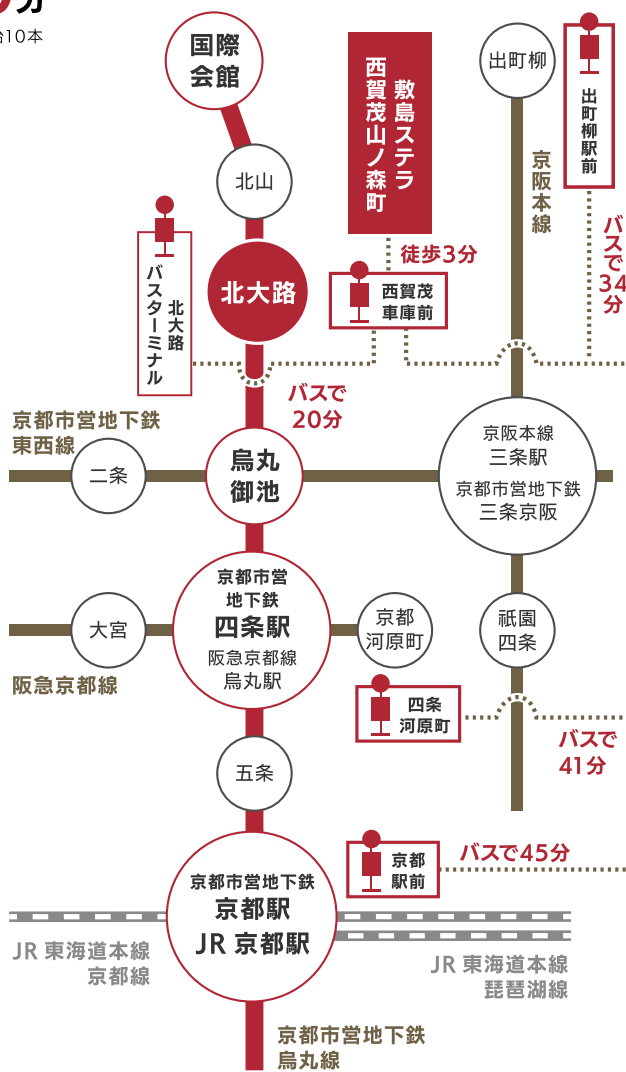

限定8区画

古都の風情と自然。そして安心の教育環境。

街並みの統一感と+1のアイテムが映える空間設計。

徒歩3分のバス停から京都市内主要駅へ。

京都市営バス

「西賀茂車庫」停留所より
「北大路バスターミナル」へ**20分**

※朝7時台14本 8時台10本

「出町柳駅前」へ**34分**

「四条河原町」へ**41分**

「京都駅前」へ**45分**

地下鉄烏丸線

「北大路」駅より

「国際会館」駅へ**7分**

「烏丸御池」駅へ**7分**

「四条」駅へ**9分**

「京都」駅へ**13分**

注) 所要時間は平日8時台のもので、乗り換え・待ち時間等を含みます。

ACCESS

バスで「北大路」駅
直結の停留所へ 20 分。
地下鉄烏丸線利用で
京都の真ん中を使いこなす。

京都市営バス「西賀茂車庫前」停留所へ徒歩 3 分。

乗車 20 分で地下鉄「北大路」駅へつながる
「北大路バスターミナル」へ。

このルートは平日朝の 7 時台で 14 本、
8 時台で 10 本の運行があるため、
待ち時間が少なく通勤・通学も快適です。

大宮保育園 徒歩10~11分

西賀茂中学校 徒歩13~14分

終野保育園 徒歩19~20分

LIFE INFORMATION

エムジーショップ西賀茂店
徒歩 7~8 分

業務スーパー北山店
徒歩 18~19 分

スーパーマツモト北山店 徒歩 22 分

グルメシティ北山店 徒歩 23~24 分